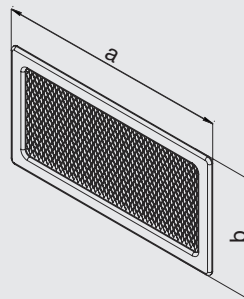

**Application:** To cover the ventilation holes in fireplaces.

**Grid material:** Sheet steel, lacquered.

**Frame material:** Sheet metal.

**Color:** a) white colour RAL 9016, b) graphite colour

**Installation:** Grids are supplied with installation frame, which allows installation in a wall. For closable grids the regulation can be easily adjusted.

**Приложение:** Решетката е предназначена за покриване на вентилационни отвори на камини.

**Материал решетка:** Стоманена ламарина, боядисана.

**Материал рамка:** Поцинкована ламарина.

**Цвят:** а) бяла прахова боя RAL 9016, б) графитна прахова боя

**Инсталация:** В отвора се монтира рамката и решетката се инсталира в рамката чрез натиск. При необходимост за почистване или ремонт решетката може да се използва като ревизионен отвор.

**Application:** To cover the ventilation holes in fireplaces.

**Grid material:** Sheet steel, lacquered.

**Frame material:** Sheet metal.

**Color:** a) white colour RAL 9016, b) graphite colour

**Installation:** Grids are supplied with installation frame, which allows installation in a wall. For closable grids the regulation can be easily adjusted.