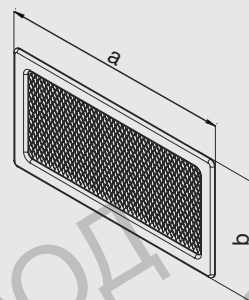

B – бяла / white  
G – графит / grafit

**Приложение:** Решетката е предназначена за покриване на вентилационни отвори на камини. Лесен достъп за настройка на затварящите ламели.

**Материал решетка:** Стоманена ламарина, боядисана.

**Материал рамка:** Поцинкована ламарина.

**Цвят:** а) бяла прахова боя RAL 9016, б) графитна прахова боя

**Инсталация:** В отвора се монтира рамката и решетката се инсталира в рамката чрез натиск. При необходимост за почистване или ремонт решетката може да се използва като ревизионен отвор.

**Application:** To cover the ventilation holes in fireplaces.

**Grid material:** Sheet steel, lacquered.

**Frame material:** Sheet metal.

**Color:** a) white colour RAL 9016, b) graphite colour

**Installation:** Grids are supplied with installation frame, which allows installation in a wall. For closable grids the regulation can be easily adjusted.

**Grid material:** Sheet steel, lacquered.

**Frame material:** Sheet metal.

**Color:** a) white colour RAL 9016, b) graphite colour

**Installation:** Grids are supplied with installation frame, which allows installation in a wall. For closable grids the regulation can be easily adjusted.